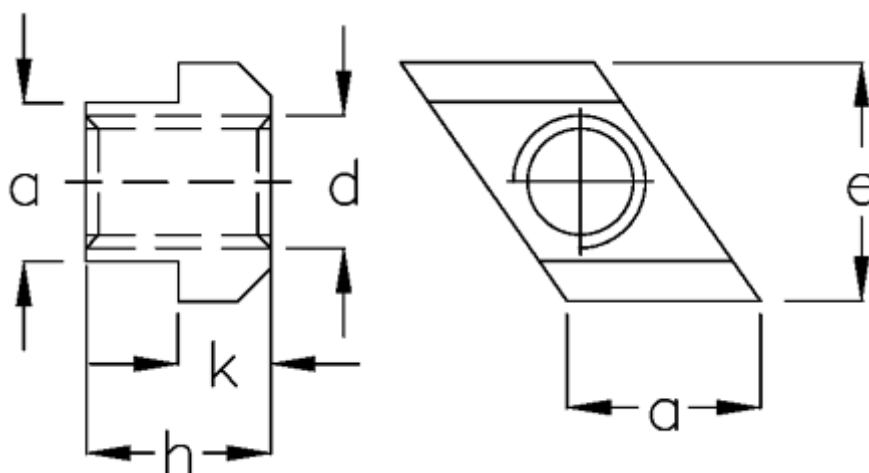

Varenummer: 20800388  
Beskrivelse: E+G Rombeformet T-møtrik  
GN 508.1-10-M8

## Mål

a	= 10
Bredde T-spor	= 10
d	= M8
e	= 15
H	= 12
K	= 6